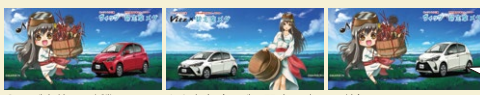

ネットヨタ三重

伊勢志摩海女萌えキャラクター

Vitz

碧志摩メグ

A O S H I M A M E G U

ネットヨタ三重オリジナル特別仕様車

オリジナルオープニング画面の
ナビ搭載♪

伊勢志摩だけの
スペシャルな
ヴィッツ!!

Photo:ヴィッツ 1.3F(2WD).
ボディカラーはクリアブルークリスタルシャイン(8Y3).

Vitz

©MARIBON

ご当地ヴィッツ

Netz TOYOTA MIE Presents

伊勢志摩スペシャル登場!! 20台

ベース車 ヴィッツ 1.3F <1.30・2WD-CVT> 車両本体価格 1,481,760円^{※1}

特
別
装
備

●ナビ本体に4種類のイラストを収録(ナビの設定で変更可能)。

●クラリオン「NX617W」 5年保証付き
7型ワイドSDナビゲーション …98,000円(工賃込)
(SDカード4GB・延長USBケーブル付き)

オープニング画面に
ヴィッツ × 碧志摩メグの
オリジナルイラスト
を使用!

主な機能

- フルセグ(4×4)
- CD録音(4倍速)
- DVD再生
(±R、±RW、VRモード対応)
- Bluetooth対応
(ハンズフリー通話、オーディオ再生対応)