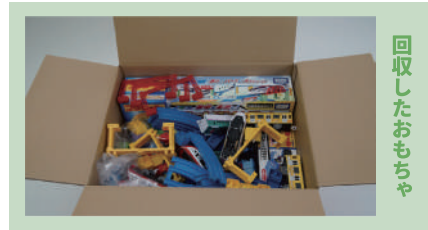

「リトイドネーション」について
子どもたちの
明るい未来づくりのために

「ネットヨタニ重」は、おもちゃのリユース専門店「トイプラネット」と協力し、子どもたちが遊んだ大切なおもちゃの再出発を通じて、子育て支援への寄付を行います。

おもちゃの「再出発」を
プロがしっかりサポート。

おもちゃのプロたちが長年培ってきたノウハウを活かし、おもちゃを選り分けて、洗浄、再生、再流通までカバー。本当に欲しい人たちへつなげられます。

回収したおもちゃ

選別・洗浄・再生

再生されたおもちゃ

再流通のおもちゃなら環境負荷を軽減

再流通（リユース）なら、同じ商品でも一次流通に比べて、生産に関わるCO2の排出をカットすることができます。環境負荷の削減に貢献することができます。地球にやさしい仕組みです。