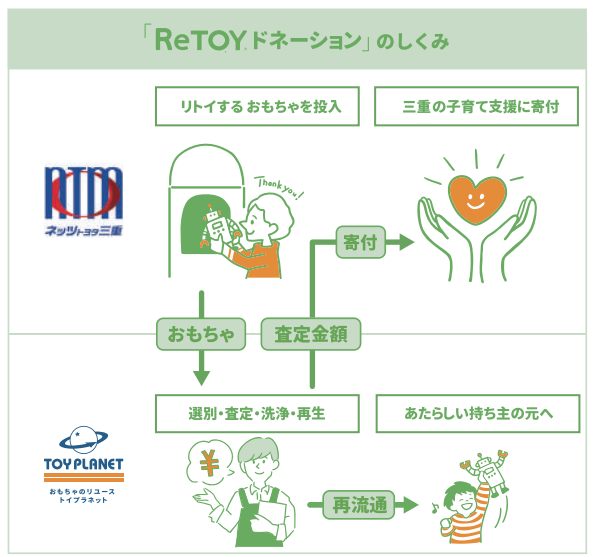

📍 ネットヨタ三重 松阪店
〒515-2121
三重県松阪市市場庄町1132-1

ReTOY®ドネーション特設サイトで情報をチェック

回収ボックスの設置箇所や回収アイテムの詳細
くわしい寄付の仕組みや活動報告、おもちゃ洗浄のピフォーアフターなど情報発信を行っています。

リトイでつながる おもちゃたちの物語

部屋のすみっこで眠っていたおもちゃに手を伸ばしました。
小さな手で握りしめたあの日をふと思い出します。
お気に入りのあの子たちと過ごした時間がよみがえり思い出を感じます。

ふと思いました。
このおもちゃたちが、誰かの手に渡ったら？
おもちゃたちもきっとワクワクしてるはず。
「次はどんな冒険をするのかな？」
「どんな笑顔に会えるんだう？」って。

それに、おもちゃが新しい仲間を見つけると、地球もなんだか楽しそうです。
「こみ箱に行かずにおもちゃたちの声がたくさん生まれてうれしいんです。」

「ReTOY（リトイ）」は、そんなおもちゃと人と地球の物語。思い出を胸に未来を歩み始めます。どんなお話が待っているのか一緒に楽しみにしませんか？

「リトイドネーション」について
子どもたちの
明るい未来づくりのために

「ネットヨタニ重」は、おもちゃのリユース専門店「トイプラネット」と協力し、子どもたちが遊んだ大切なおもちゃの再出発を通じて、子育て支援への寄付を行います。

おもちゃの「再出発」を
プロがしっかりサポート。

おもちゃのプロたちが長年培ってきたノウハウを活かし、おもちゃを選り分けて、洗浄、再生、再流通までカバー。本当に欲しい人たちへつなげられます。