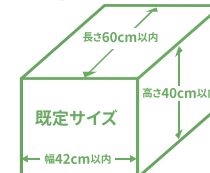

【トレーディングカード】

- × キズ、破れ、汚れ、折れ、書き込みや色褪せがあるもの

× 既定サイズを超えたもの

× 回収ボックスに入らないもの

回収対象外

- × 雑貨/日用品 × 衣料品/服飾品 × 家電/電子機器 × 書籍/マンガ
キャラクターグッズは可 えほんは可
- × 乗用玩具/大型遊具 × ベビー用品 × アウトドア用品
(のりものやすべり台など)

ReTOYボックス設置店舗

📍 ネットヨタ三重 桑名店
〒511-0836
三重県桑名市大字江場578-1