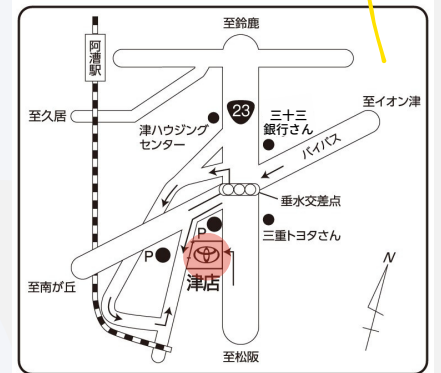

4/16
SUN

丼・スイーツ / アヒルキッチン

フルーツサンド / ブLOSSOM

窯焼きピザ / スペランツァ

クレープ / モーリーモコ

角煮まん / なちゅれみどり

駐車場完備◎

津市垂水165
ネットヨタ三重 ntm広場